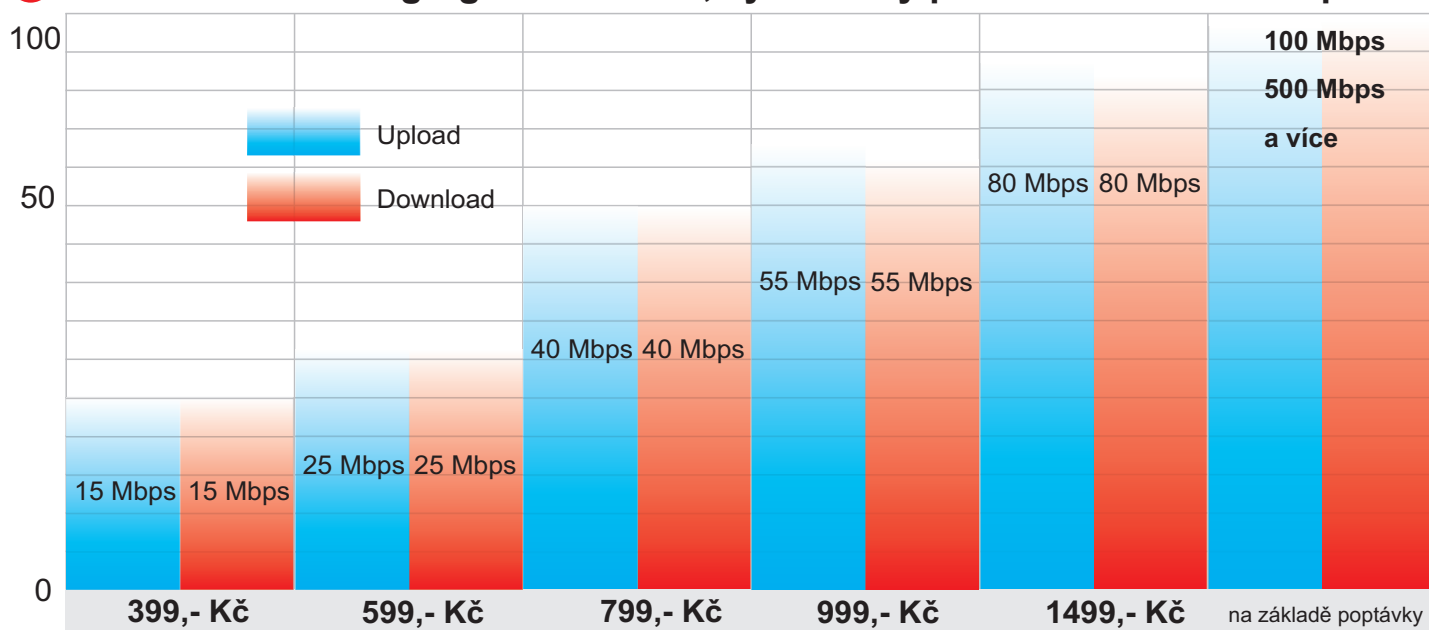

Nabízíme Business datové služby, obě s **garancí servisu NDB - do příštího pracovního dne!**

● Kabel Standard – agregace max. 1:3, symetrický po kabelu UTP nebo optice

Měsíčně bez DPH

● Kabel Profi – bez agregace, garantovaný, symetrický