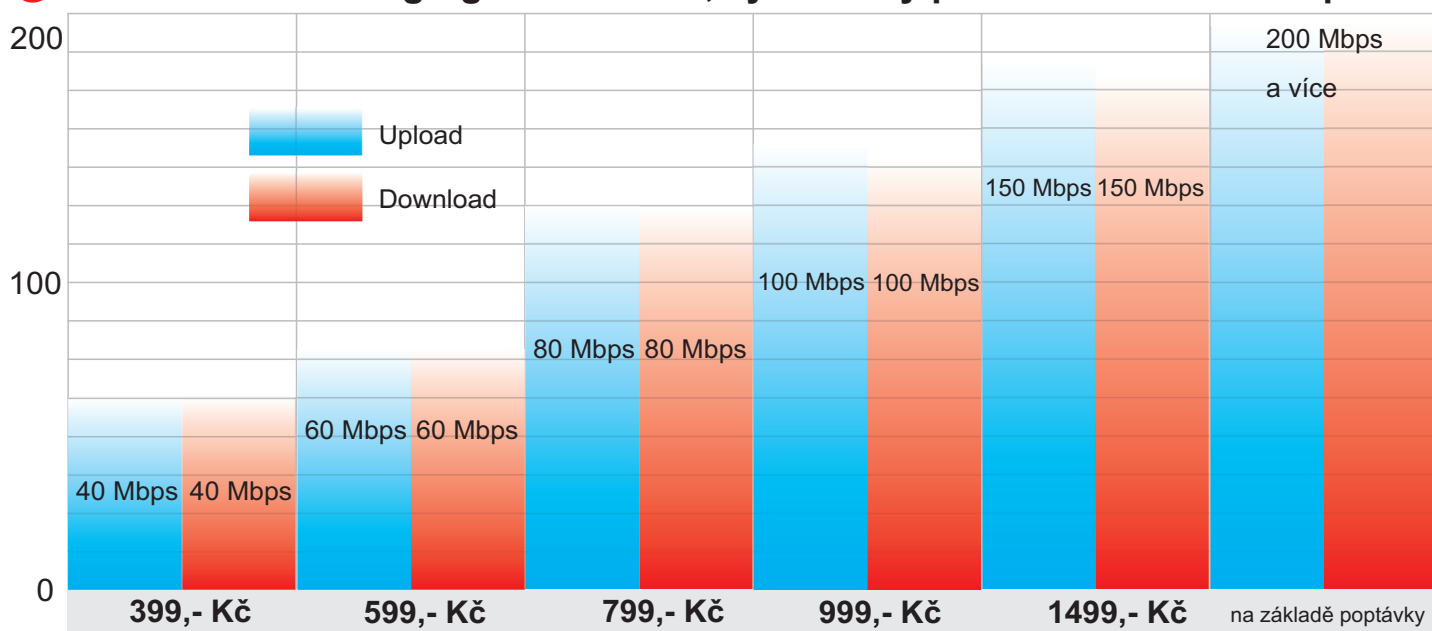

## Kabel Standard – agregace max. 1:3, symetrický po kabelu UTP nebo optice

Měsíčně bez DPH