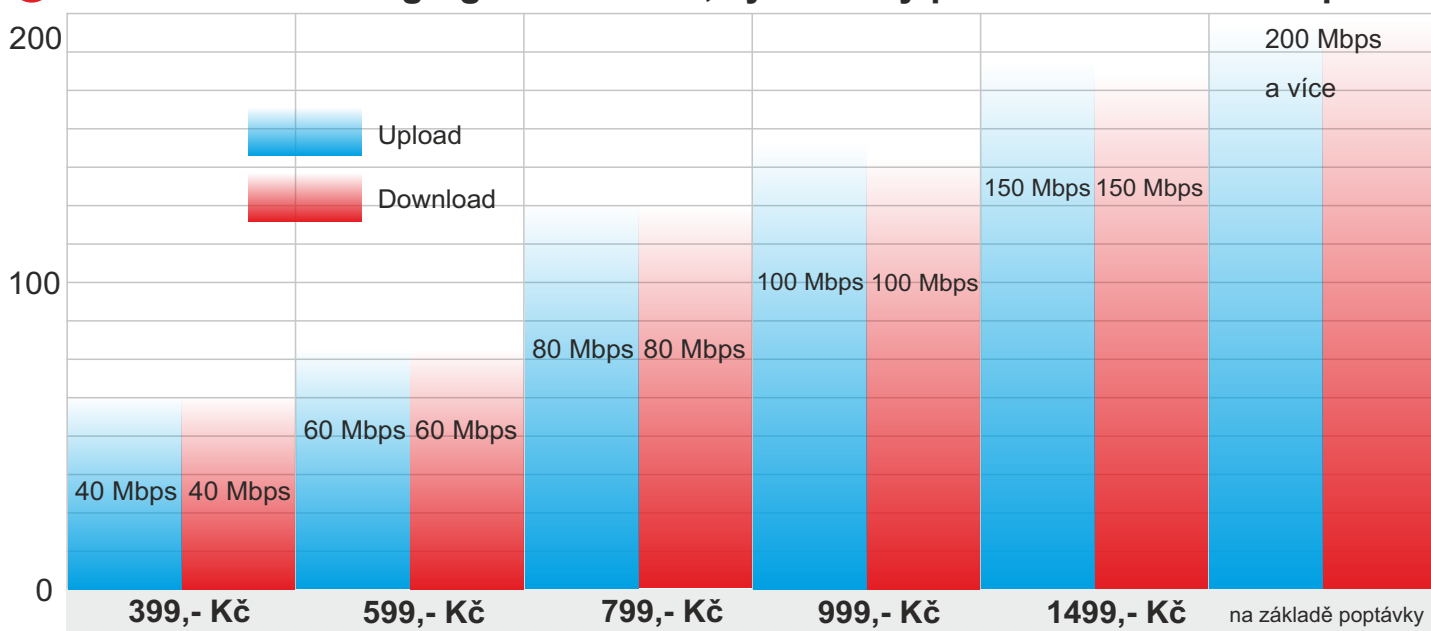

Nabízíme Business datové služby, obě s **garancí servisu NDB - do příštího pracovního dne!**

Kabel Standard – agregace max. 1:3, symetrický po kabelu UTP nebo optice

Měsíčně bez DPH

Kabel Profi – bez agregace, garantovaný, symetrický